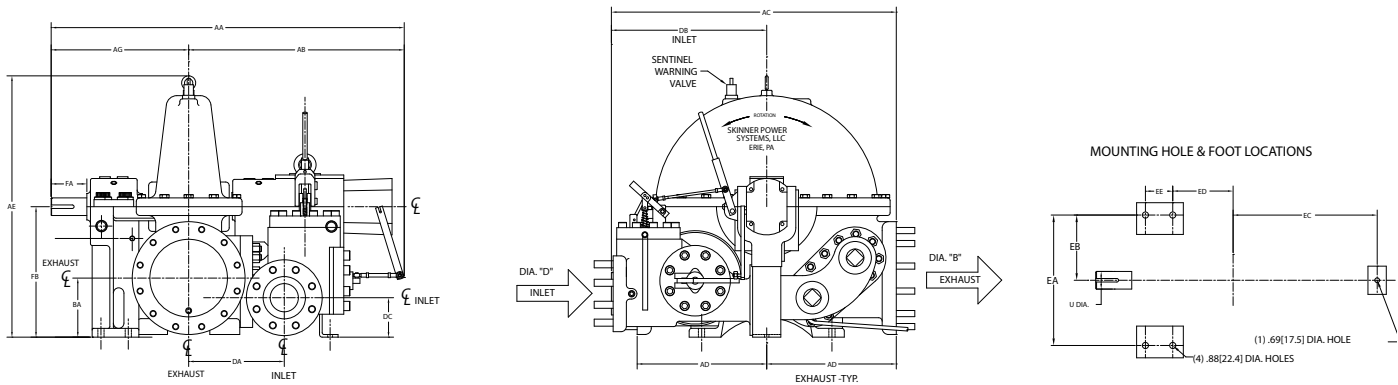

Model	S-18	SB-18	S-23	SB-23	S-28
Maximum Inlet Gauge Pressure (PSI/Bar)	900/60	900/60	900/60	900/60	900/60
Maximum Inlet Temperature (°F/°C)	900/480	900/480	900/480	900/480	900/480
Maximum Exhaust Gauge Pressure (PSI/Bar)	150/10	250/16	150/10	150/10	150/10
Speed Range (RPM)	800/5000	800/5000	800/5000	800/5000	800/5500
Bearing Type	Sleeve	Ball	Sleeve	Ball	Sleeve
Wheel Pitch Diameter (IN/mm)	18/457	18/457	23/584	23/584	28/711
Approx. Maximum Rating (HP/kW)	400/300	400/300	900/666	900/666	1800/1350
Approx. Shipping Weight (LB/kg)	1100/500	1100/500	1800/816	1800/816	2800/1270

FRAME SIZE		S-SERIES APPROXIMATE DIMENSIONS — INCHES/MILLIMETERS																			
		OVERALL									FOOTPRINT						SHAFT			CONNECTIONS	
		AA	AB	AC	AD	AE	AG	BA	DA	DB	DC	EA	EB	EC	ED	EE	DIA U	FA	FB	ASA	
																			B	D	
18	42.14	26.14	29.32	11.38	26.00	16.00	5.75	10.78	15.06	4.50	12.75	6.38	18.00	6.88	3.19	1.75	4.38	12.63	6"	3"	
	1070	664	745	289	660	406	146	274	383	114	324	162	457	175	81	44	111	321			
23	42.09	26.09	33.69	13.38	32.12	16.00	5.75	12.63	19.69	4.75	7.00	2.25	6.56	8.19	5.00	1.75	4.63	14.63	6"	4"	
	1069	663	856	340	816	406	146	321	500	121	178	57	167	208	127	44	118	371			
28	51.25	31.75	40.20	18.38	37.06	19.50	8.38	13.56	21.82	5.72	18.50	9.25	20.44	8.69	3.88	2.50	5.06	18.50	10"	4"	
	1302	806	1021	467	941	495	213	344	554	145	470	235	519	221	98	64	129	470			
28	51.25	31.75	42.16	18.38	37.06	19.50	8.38	14.18	22.65	6.00	18.50	9.25	20.44	8.69	3.88	2.50	5.06	18.50	10"	6"	
	1302	806	1071	467	941	495	213	360	575	152	470	235	519	221	98	64	129	470			