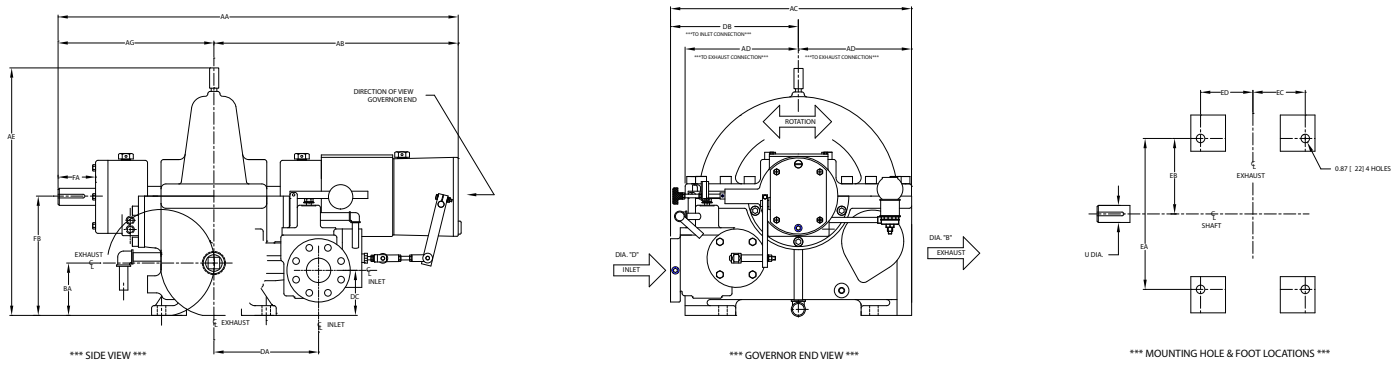

Model	S-18	SB-18	S-23	SB-23	S-28
Maximum Inlet Gauge Pressure (PSI/Bar)	900/60	900/60	900/60	900/60	900/60
Maximum Inlet Temperature (°F/°C)	900/480	900/480	900/480	900/480	900/480
Maximum Exhaust Gauge Pressure (PSI/Bar)	150/10	250/16	150/10	150/10	150/10
Speed Range (RPM)	800/5000	800/5000	800/5000	800/5000	800/5500
Bearing Type	Sleeve	Ball	Sleeve	Ball	Sleeve
Wheel Pitch Diameter (IN/mm)	18/457	18/457	23/584	23/584	28/711
Approx. Maximum Rating (HP/kW)	400/300	400/300	900/666	900/666	1800/1350
Approx. Shipping Weight (LB/kg)	1100/500	1100/500	1800/816	1800/816	2800/1270

FRAME SIZE		S-SERIES APPROXIMATE DIMENSIONS — INCHES/MILLIMETERS																			
		OVERALL									FOOTPRINT						SHAFT			CONNECTIONS	
		AA	AB	AC	AD	AE	AG	BA	DA	DB	DC	EA	EB	EC	ED	EE	DIA U	FA	FB	ASA	
																			B	D	
18	42.14	26.14	29.32	11.38	26.00	16.00	5.75	10.78	15.06	4.50	12.75	6.38	18.00	6.88	3.19	1.75	4.38	12.63	6"	3"	
	1070	664	745	289	660	406	146	274	383	114	324	162	457	175	81	44	111	321			
23	42.09	26.09	33.69	13.38	32.12	16.00	5.75	12.63	19.69	4.75	7.00	2.25	6.56	8.19	5.00	1.75	4.63	14.63	6"	4"	
	1069	663	856	340	816	406	146	321	500	121	178	57	167	208	127	44	118	371			
28	51.25	31.75	40.20	18.38	37.06	19.50	8.38	13.56	21.82	5.72	18.50	9.25	20.44	8.69	3.88	2.50	5.06	18.50	10"	4"	
	1302	806	1021	467	941	495	213	344	554	145	470	235	519	221	98	64	129	470			
28	51.25	31.75	42.16	18.38	37.06	19.50	8.38	14.18	22.65	6.00	18.50	9.25	20.44	8.69	3.88	2.50	5.06	18.50	10"	6"	
	1302	806	1071	467	941	495	213	360	575	152	470	235	519	221	98	64	129	470			